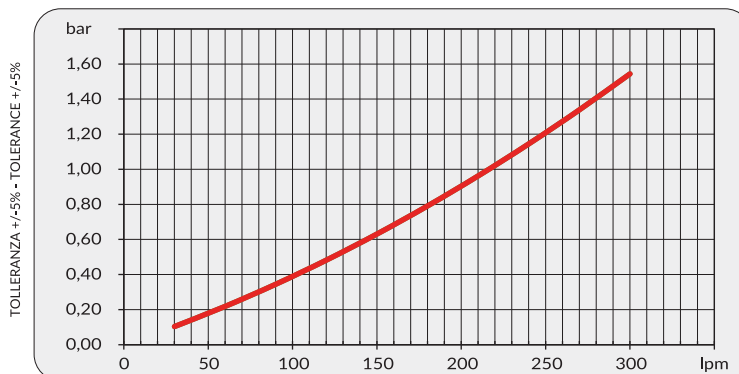

MOBILE Series

MOBILE S5-A5

Dimensioni Dimensions

La fornitura comprende connettore WPC (M - F)
The supply includes WPC connector (M-F)

CODICE CODE	Dati tecnici / Technical Data									
	V	kW	A	rpm	Ø Fan	dB (A)	IP	It	kg	
2MS512###	12V DC	0,23	19	2270	385	73	68	6,6	22,5	
2MS524###	24V DC	0,23	9,9	2420	385	75	68	6,6	22,5	
2MA512###	12V DC	0,23	19,4	2340	385	73	68	6,6	22,5	
2MA524###	24V DC	0,22	9,0	2500	385	75	68	6,6	22,5	

Diagramma rendimento Performance diagram

Perdite di carico Pressure drop (@30cSt)

Fattore di correzione-F-(perdite di carico) Correction factor-F-(pressure drop)

cSt	10	15	20	30	40	50	60	80	100	200	300
F	0,5	0,65	0,77	1	1,2	1,4	1,6	1,9	2,1	3,3	4,3