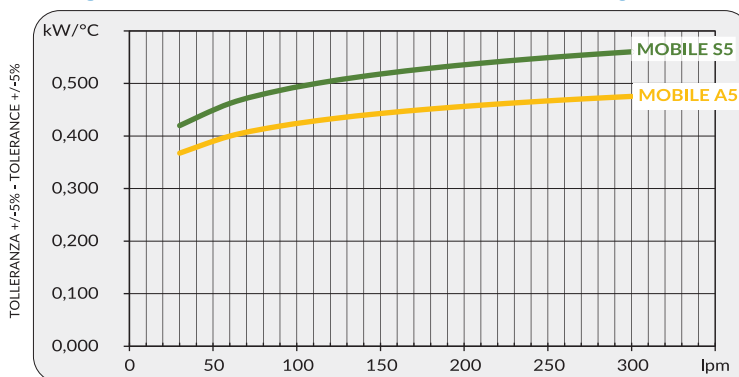

MOBILE Series

MOBILE S5-A5

Dimensioni Dimensions

La fornitura comprende connettore WPC (M - F)
The supply includes WPC connector (M-F)

CODICE CODE	Dati tecnici / Technical Data									
	V	kW	A	rpm	Ø Fan	dB (A)	IP	It	kg	
2MS512###	12V DC	0,23	19	2270	385	73	68	6,6	22,5	
2MS524###	24V DC	0,23	9,9	2420	385	75	68	6,6	22,5	
2MA512###	12V DC	0,23	19,4	2340	385	73	68	6,6	22,5	
2MA524###	24V DC	0,22	9,0	2500	385	75	68	6,6	22,5	

Diagramma rendimento Performance diagram

Perdite di carico Pressure drop (@30cSt)

Fattore di correzione-F-(perdite di carico) Correction factor-F-(pressure drop)

cSt	10	15	20	30	40	50	60	80	100	200	300
F	0,5	0,65	0,77	1	1,2	1,4	1,6	1,9	2,1	3,3	4,3