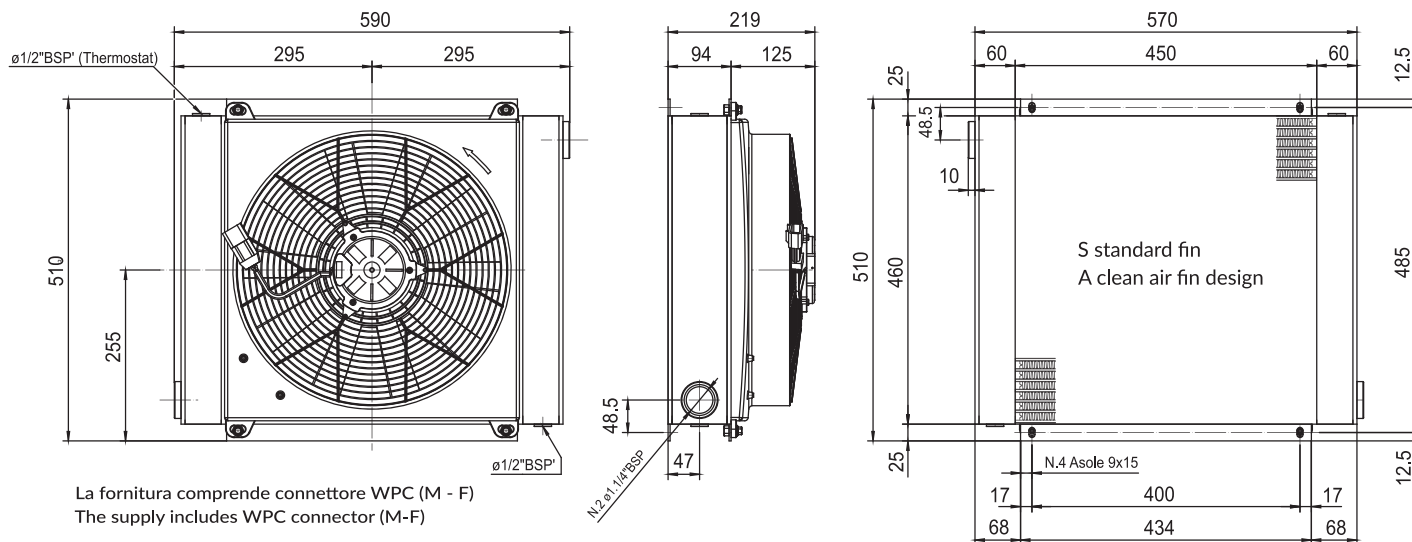

MOBILE Series

MOBILE S5-A5

Dimensioni Dimensions

La fornitura comprende connettore WPC (M - F)
The supply includes WPC connector (M-F)

CODICE CODE	Dati tecnici / Technical Data									
	V	kW	A	rpm	Ø Fan	dB (A)	IP	It	kg	
2MS512###	12V DC	0,23	19	2270	385	73	68	6,6	22,5	
2MS524###	24V DC	0,23	9,9	2420	385	75	68	6,6	22,5	
2MA512###	12V DC	0,23	19,4	2340	385	73	68	6,6	22,5	
2MA524###	24V DC	0,22	9,0	2500	385	75	68	6,6	22,5	

Diagramma rendimento Performance diagram

Perdite di carico Pressure drop (@30cSt)

Fattore di correzione-F-(perdite di carico) Correction factor-F-(pressure drop)

cSt	10	15	20	30	40	50	60	80	100	200	300
F	0,5	0,65	0,77	1	1,2	1,4	1,6	1,9	2,1	3,3	4,3